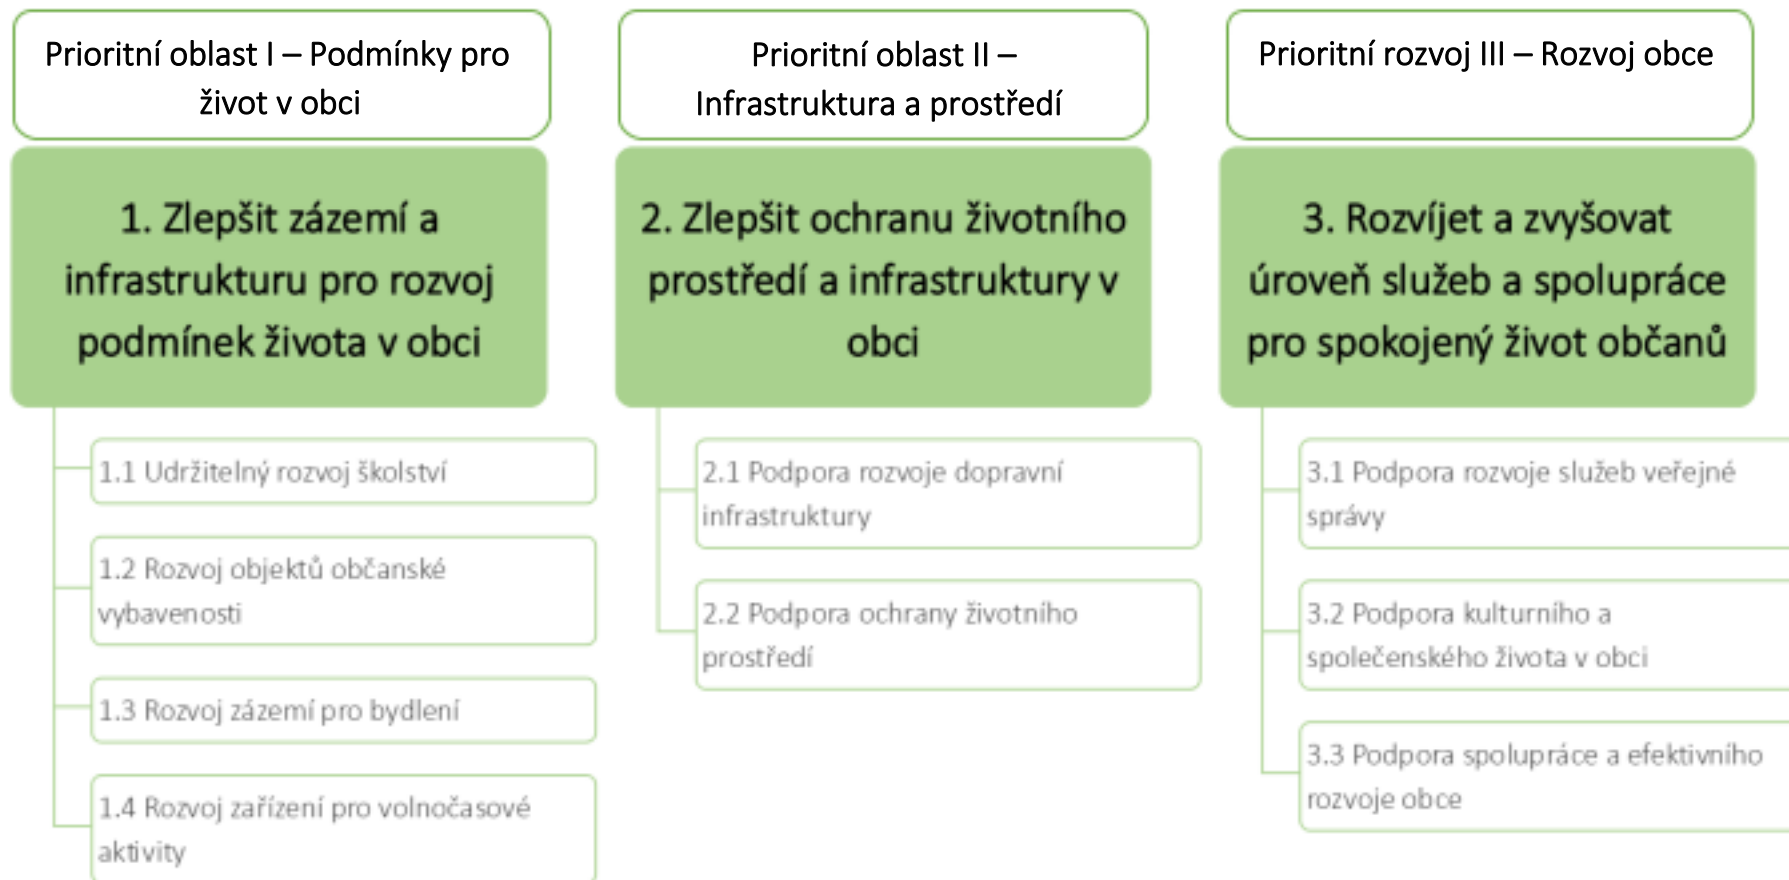

Evropská unie
Evropský sociální fond
Operační program Zaměstnanost

Akční plán Strategie obce Petrovice u Karviné

Evropská unie
Evropský sociální fond
Operační program Zaměstnanost

Vize obce do roku 2020

Obec Petrovice u Karviné – tvořena čtyřmi částmi: Petrovicemi, Dolními Marklovicemi, Prstnou a Závadou.

Místo s bohatou kulturou a sportovním využitím.

Místo pro bezpečný a spokojený život všech generací.

Strategická mapa rozvoje obce Petrovice u Karviné na období 2018–2020

Kompletní strategický plán obce Petrovice u Karviné je uveřejněn na internetu pod odkazem: