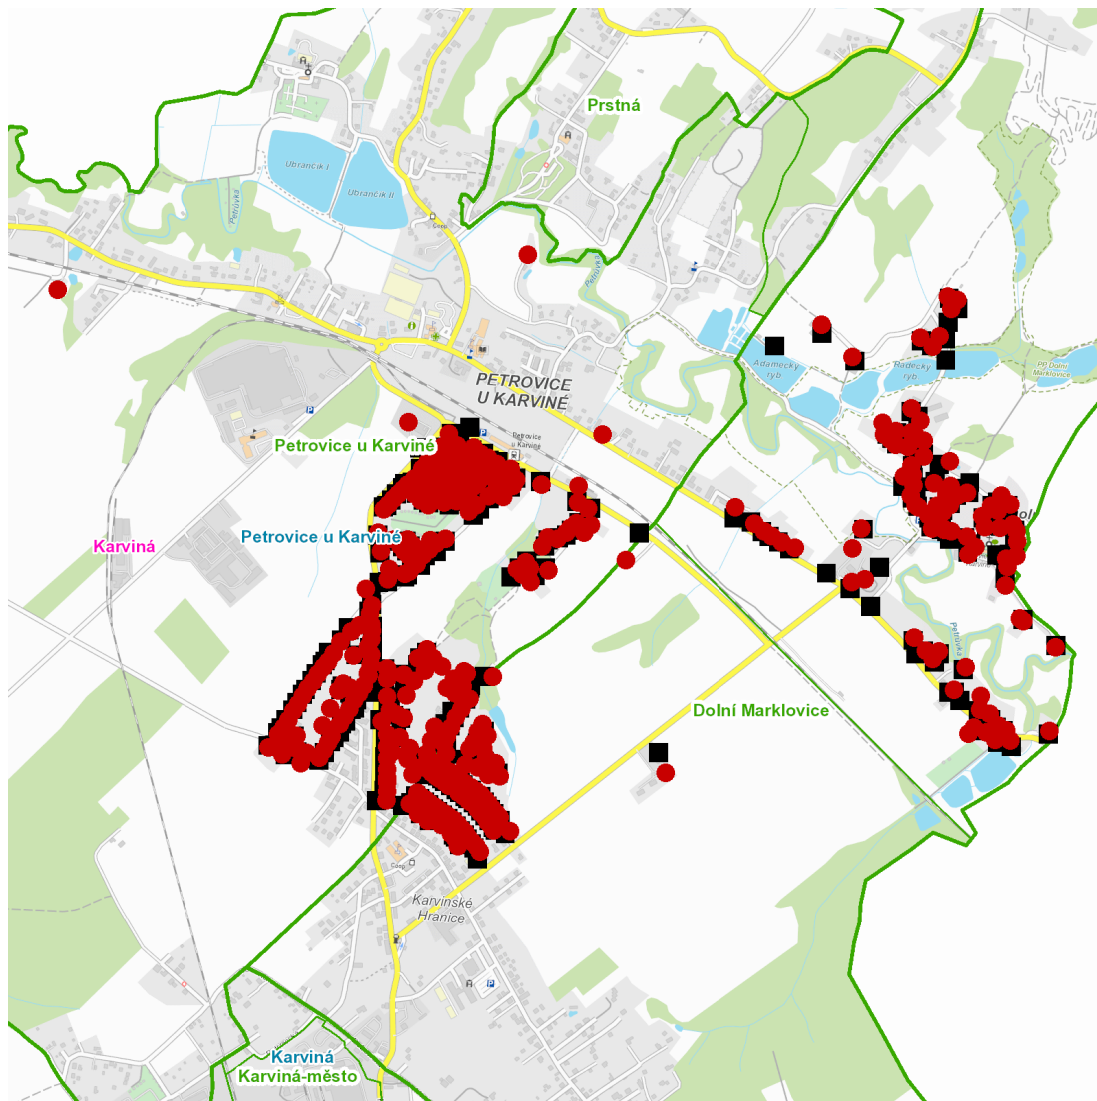

dne **30. 6. 2026** od **7:30** do **17:30** hodin

Plánovaná odstávka zahrnuje tyto lokality:**Petrovice u Karviné (okres Karviná)**část obce **Dolní Marklovice**

č. p. 1, 3, 4, 5, 15, 16, 18, 20-27, 41, 44, 47, 49, 51-59, 62, 63, 64, 66, 72, 73, 74, 75, 82, 85, 87-91, 93, 94, 95, 102, 111, 120, 123, 124, 128, 158, 160, 161, 164, 165, 167, 168, 169, 170, 173, 174, 176, 178, 179, 180, 182, 183, 184, 187, 190, 191, 193, 195-199, 201-205, 207, 208, 210, 211, 212, 214, 215, 216, 217, 219, 222, 224, 228, 231, 232, 233, 235, 237, 238, 240, 241, 242, 243, 246-252, 254-261, 264, 267, 268, 269, 270, 274, 275, 283, 312, 317, 319, 324, 332, 334-346, 351, 352, 357, 365, 395, 398, 408, 426, 427, 436

č. ev. 8

kat. území **Dolní Marklovice** (kód **720321**): parcelní č. 1/1, 58, 94/18, 667, 793, 803, 838, 911/3

část obce **Petrovice u Karviné**

č. p. 34, 60, 63, 75, 108, 112, 128, 151, 168, 171, 175, 178, 182, 185, 188, 189, 190, 191, 195, 197, 199, 200, 201, 202, 206, 207, 208, 210, 211, 212, 214, 217, 218, 220, 227, 240, 243, 244, 246, 247, 249, 250, 252, 253, 256, 261, 269, 279, 280, 282, 283, 287, 288, 290, 292, 297, 298, 301, 317, 318, 320, 321, 327, 329, 330, 331, 334, 337, 343-350, 353-359, 363-369, 371-379, 381, 382, 387, 393, 395, 396, 398, 401, 403, 404, 405, 408, 410, 412, 415, 416, 419, 420, 422, 423, 424, 427, 428, 430, 433, 437, 443, 445, 447, 448, 451, 457, 460, 465, 482, 483, 484, 487, 488, 500, 501, 516, 517, 553, 569, 574, 575, 580, 582, 583, 584, 591, 597, 607, 610, 612, 614, 626, 631, 632, 633, 636, 637, 638, 639, 641, 647, 652, 653, 656, 661, 669, 671, 672, 675, 692, 695, 697, 704

dne 30. 6. 2026 od 7:30 do 17:30 hodin**Orientační mapový podklad odstávkou dotčených lokalit****VYSVĚTLIVKY**

- – adresy dotčené odstávkou elektřiny
- – místa připojení k elektrické síti dotčená odstávkou